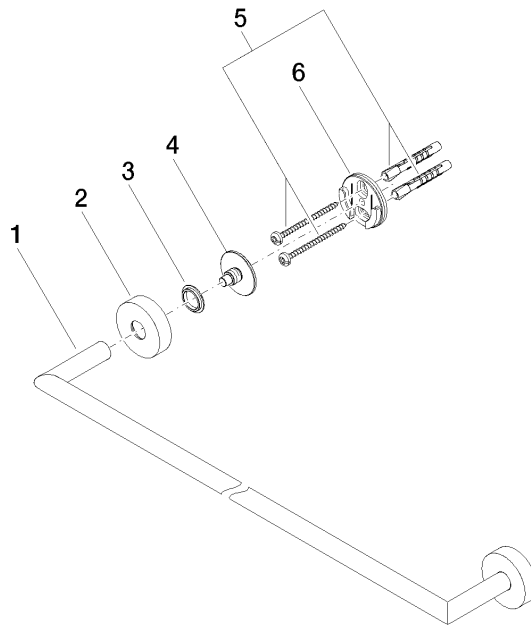

83 060 979

- entraxe 600 mm
- largeur 640 mm
- hauteur 40 mm
- rosace Ø 40 mm
- saillie 65 mm

S'adapte aux gammes suivantes: ELIO, ENO, MEM, META SQUARE, SYNC et TARA ULTRA

S'adapte aux gammes suivantes : ENO, SYNC, TARA ULTRA, META SQUARE

83 060 979

mm [inches]

83 060 979

Les pièces pour les
autres finitions
peuvent être
trouvées ici : Chrome

Liste des pièces de rechange

N°	Article Numéro	Désignation	Fréquence de montage	Délai de livraison
1	05 28 22 622 00-47	patte de fixation	1	60
2	08 27 97 500-47	rosace	2	30
3	08 30 11 516 90	anneau	2	2
4	08 17 97 560 90	patte de fixation	2	2
5	05 30 31 025 00 90	set de fixation	2	2
6	08 17 97 501 07	patte de fixation	2	2